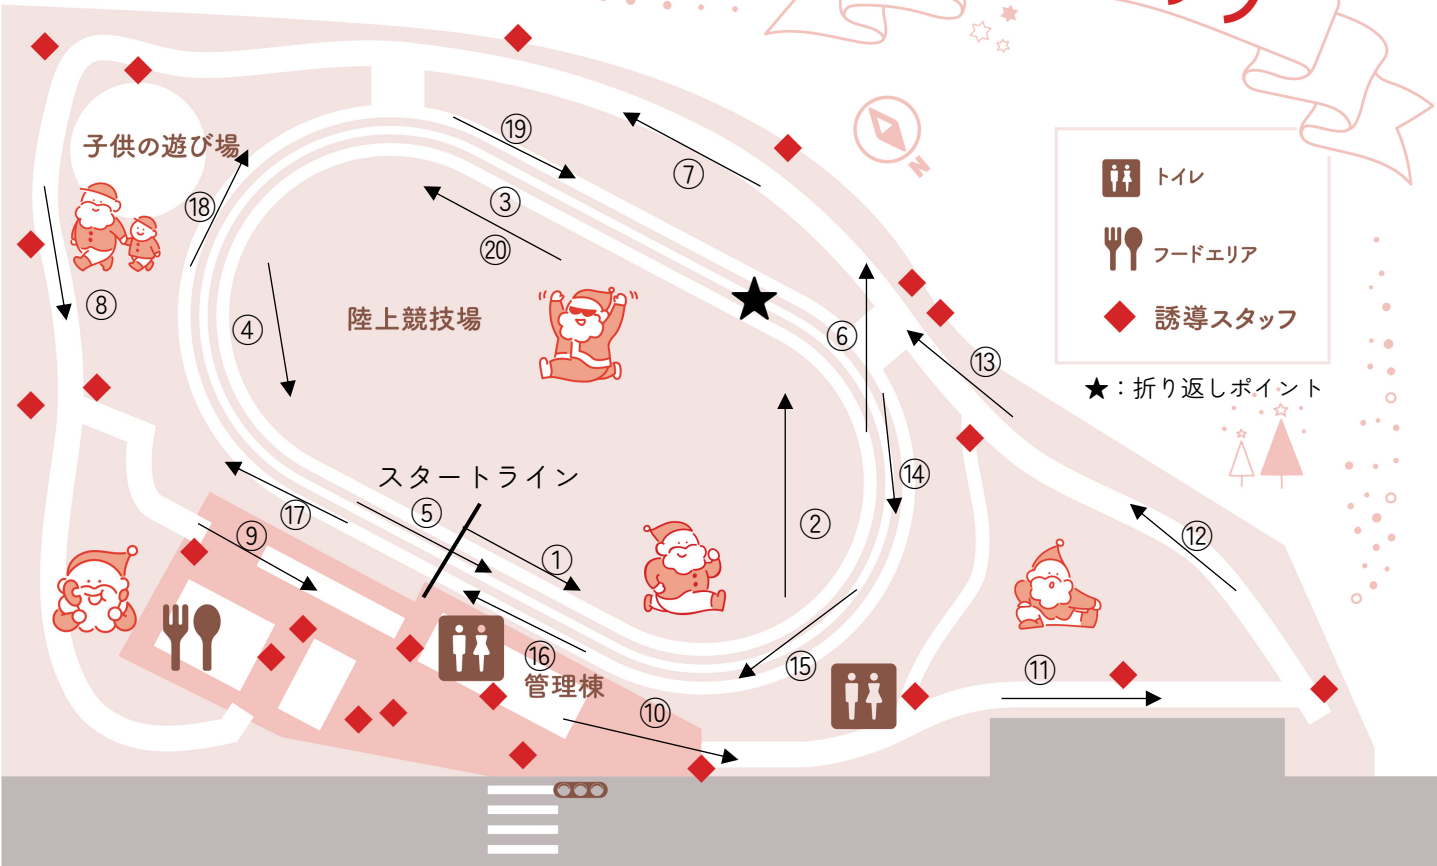

ルール

3時間リレーはメンバー全員で3時間タスキを繋ぎます。走る順番や1度に走る周回数については任意となります。タスキの交換についてはトラックの第4レーンより外側で行なってください。また、登録していない人が走る代理出走は認めますが、登録人数以上に走っていることがわかった場合はその場で失格とさせていただきます。

ゴールは3時間が経過した際にゴールラインを通過した周回数と時間がリザルトに反映されます。3時間を経過した後に通過する記録はカウントされません。

主催者側が撮影したもの以外の肖像権のトラブルに関して主催者側では一切関与いたしません。

・大会HPに記載されたドレスコードをよく読んでからご参加ください。

・**会場の西側にセブンイレブンがありますが、そちらに駐車して来場することは絶対におやめください。**

即失格とさせていただきます。大会の円滑な運営のためご協力ください。

・本大会運営はチャリティを目的としているため主催者側で利益を求めることはありませんが、予算ギリギリで運営しているため会場でのチャリティ目的の物販などがございます。ぜひご利用いただけましたら幸いです。

ご不明な点がある場合は、必ずHPのQ&Aをご確認いただきそれでも不明な場合にお問い合わせください。記載してあることは返信できない場合がございますのでご了承ください。また、大会1週間前になると基本的にお問合せには回答できるか保証できかねますので合わせてご了承ください。

会場マップ

第一走者のスタートの流れは上記の図の通りです。
約1周半ほどトラックの陸上競技場の中を走っていただいてから、外周コースの方に出ます。
トラックに戻ってきた後は折り返しポイント手前20mまでの間（図⑭～⑰）がガリレーゾーンとなります。必ず第4レーンの外側でタスキの受け渡しをお願いいたします。

荷物はトラックの外側、または人工芝エリア（サッカーグラウンド）にレジャーシート等で各自で管理をお願いします。

コースマップ

2周目以降は左図のように走り続けます。どうしてもわからない方は、周りのわかっている方について行ってください。

スタッフもたくさん誘導しておりますので、安心して出走していただいて問題ありません。
ご安心ください。

受付位置 / 駐輪場
出入口等について
駐輪は誘導に従ってください

管理棟